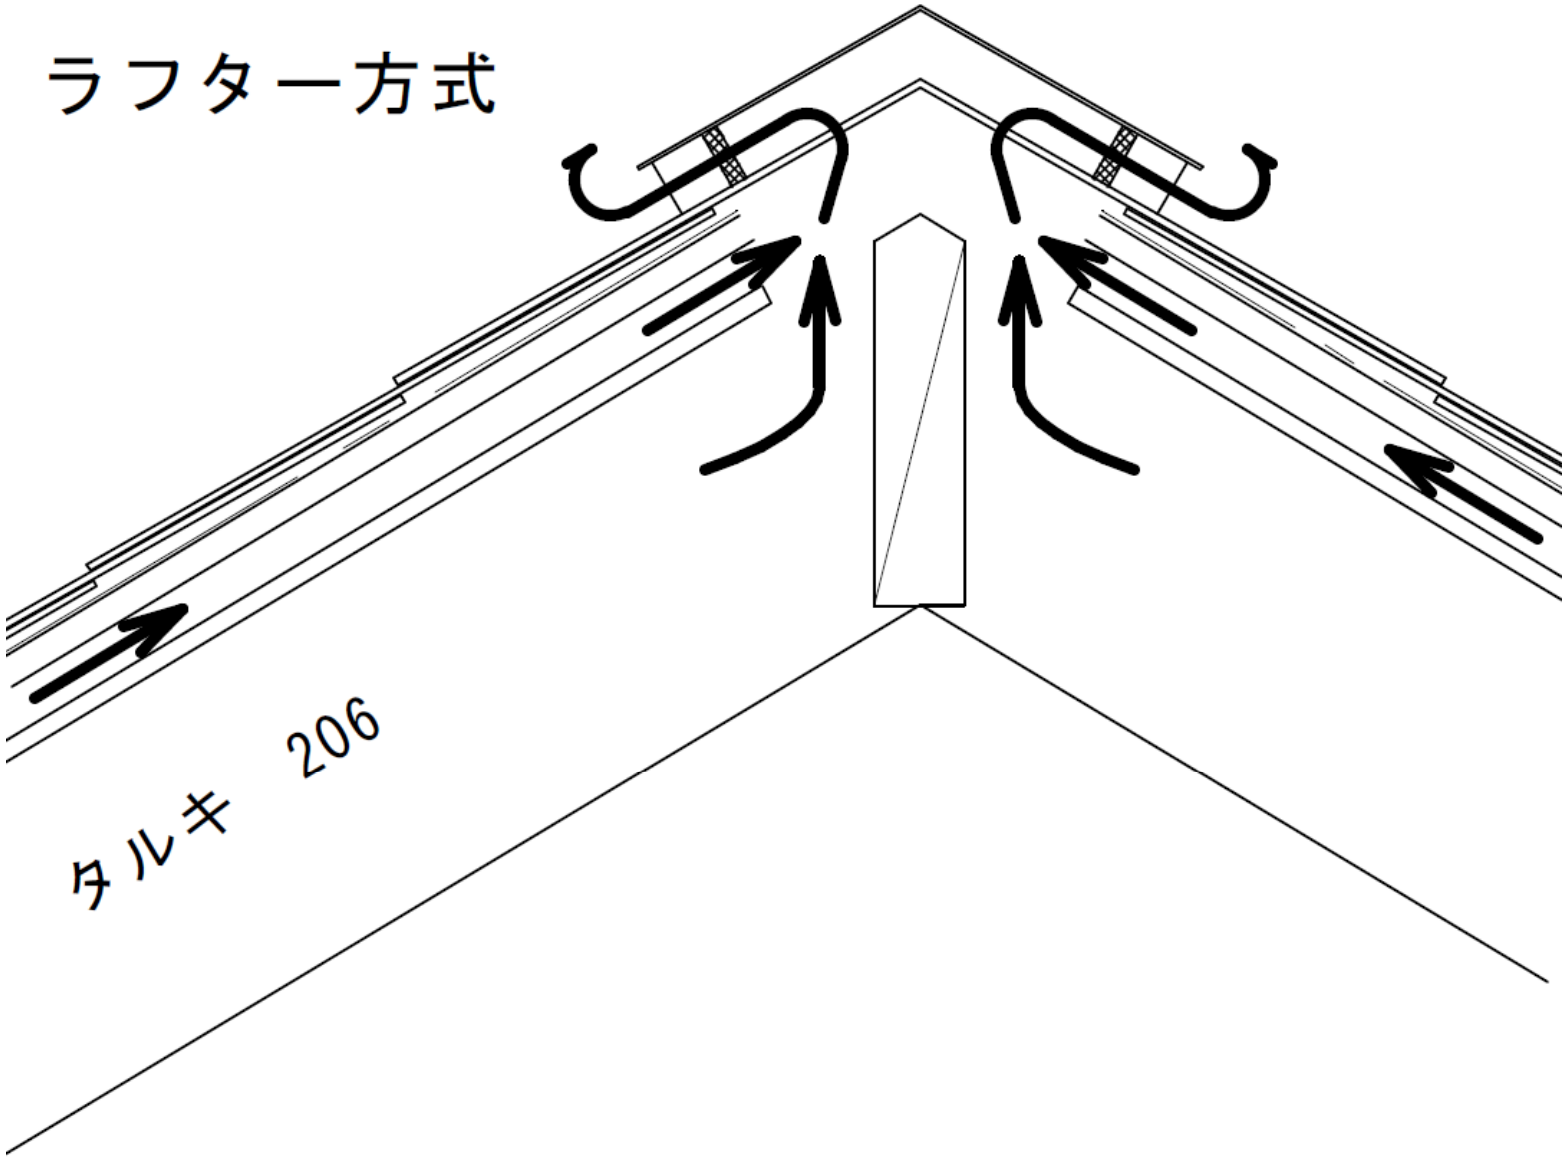

# 棟換気

ラフター方式

タルキ 206